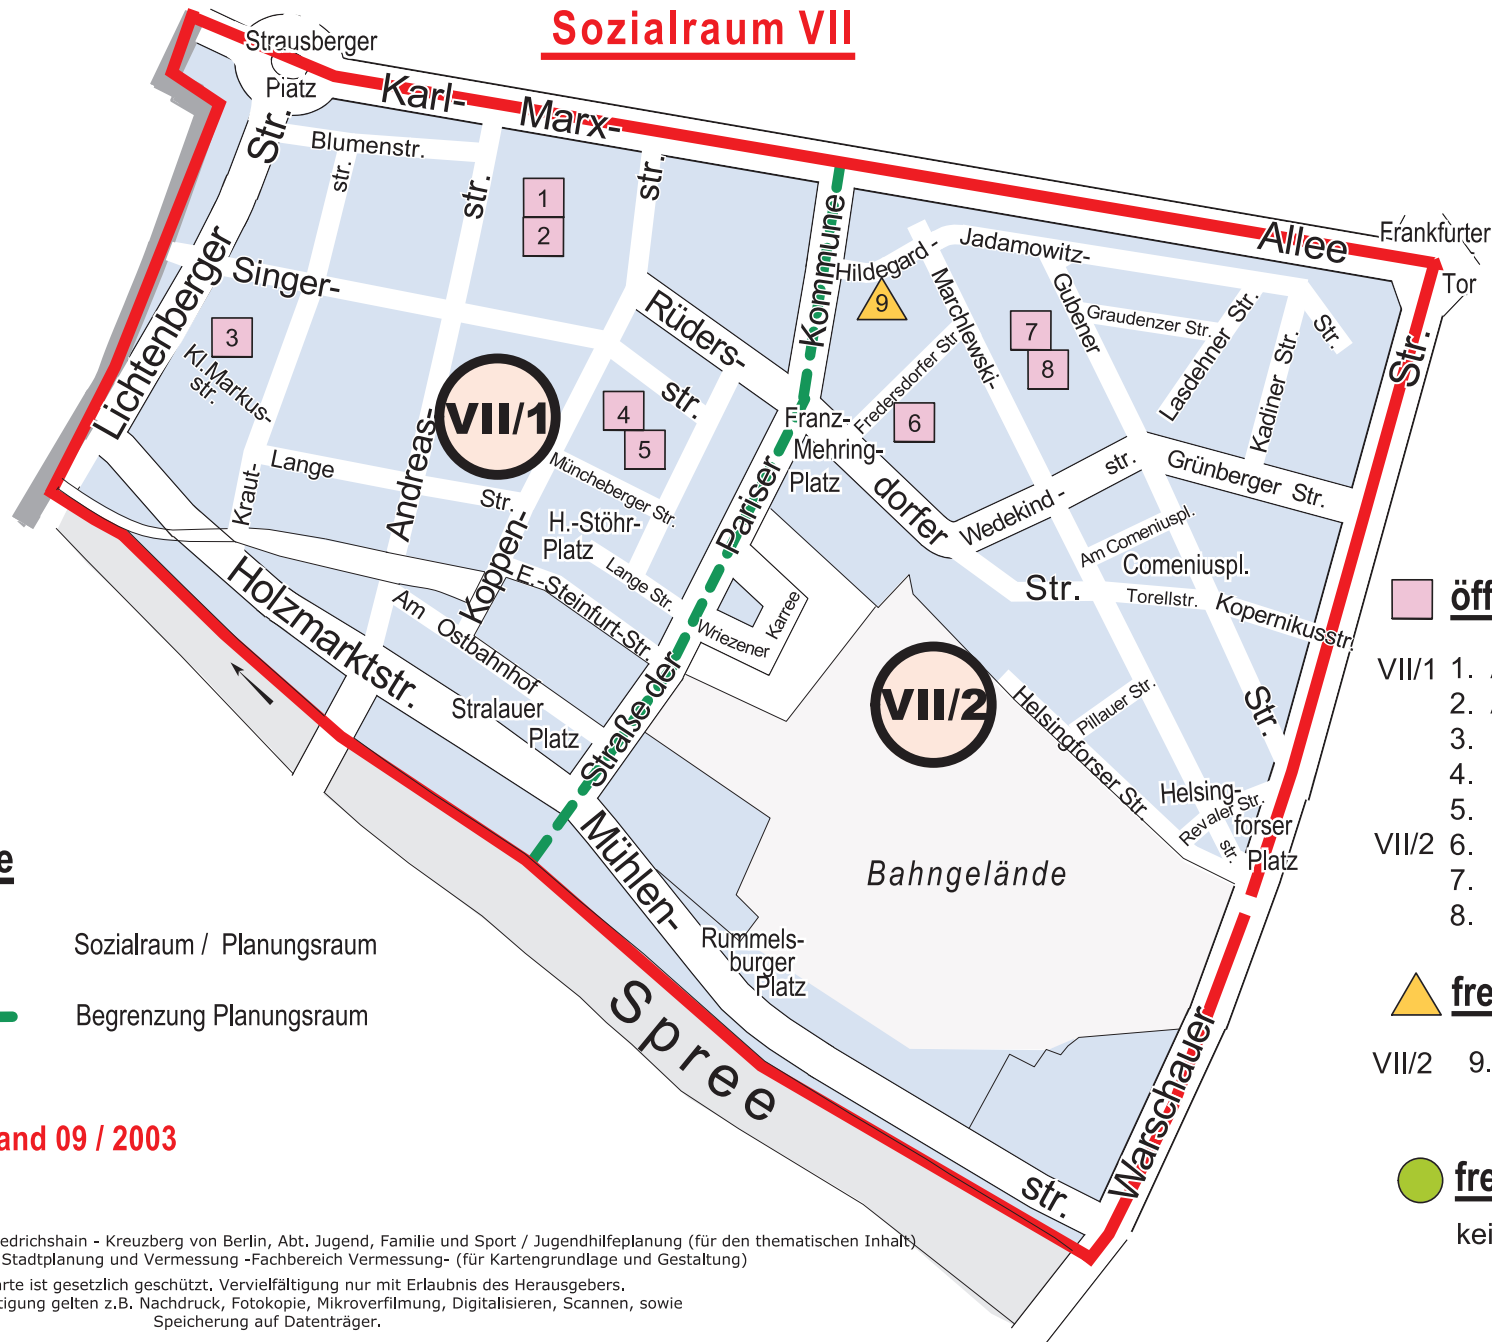

FRIEDRICHSHAIN - KREUZBERG

Sozialraum VII

öffentl. Träger

- VII/1 1. Andreasstr. 37 I
- 2. Andreasstr. 37 II
- 3. Kl. Markusstr. 9
- 4. Koppenstr. 15
- 5. Koppenstr. 14
- VII/2 6. Fredersdorfer Str. 6
- 7. Marchlewskistr. 25 I
- 8. Marchlewskistr. 25 II

freier Träger

- VII/2 9. Hildegard -
Jadamowitzstr. 1

freie Träger / EKT

keine

Legende

Sozialraum / Planungsraum

Begrenzung Planungsraum

Stand 09 / 2003